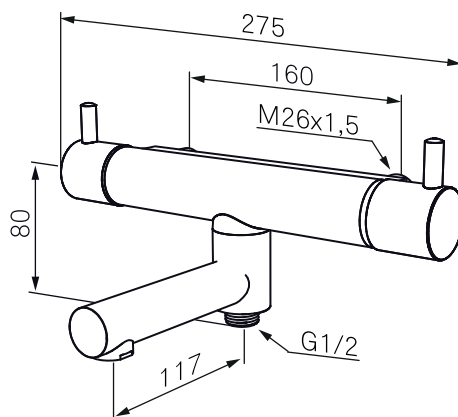

- Utloppspip med inbyggd omkastare
- Kompenserar temperatur- och tryckvariationer
- Säkerhetsspärr 38°
- Piputsprång med väggbricka 177 mm
- Återströmningsskydd enligt EU-standard SS-EN 1717
- Finns även som 150 c/c

Mora Eco

Express Fill

Comfort Shower

Utförande
Eco, krom

MA nr
70 26 04

RSK nr
8344036